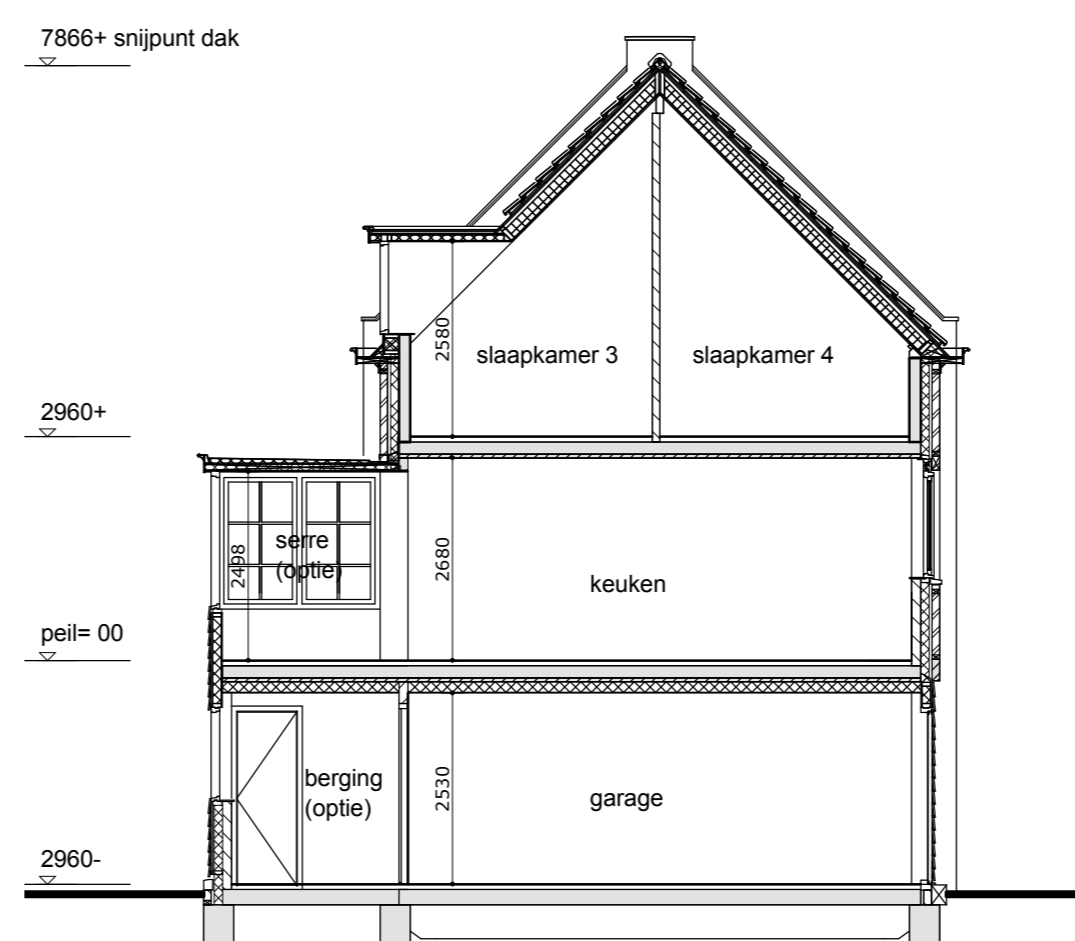

ZUIDOOST GEVEL

DOORSNEDE

DOORSNEDE

OPTIE GEVELS

De Veenweg
LEIDSCHENVEEN DEN HAAG

Informatie en verkoop WK Makelaars 070 386 1210

VILLATYPE
MARK

3x als getekend kavel 1, 3 en 7

Project
De Veenweg
Leidschenveen | Den Haag

Formaat
A1

Datum
24-05-2017
07-07-2017 A

Projectnr.: 17011

Status: definitief

Bladnr.: KC.200

Opdrachtgever

IAC

Tekening
BBO

LEIDSCHENVEEN

SCHAAL 1:100