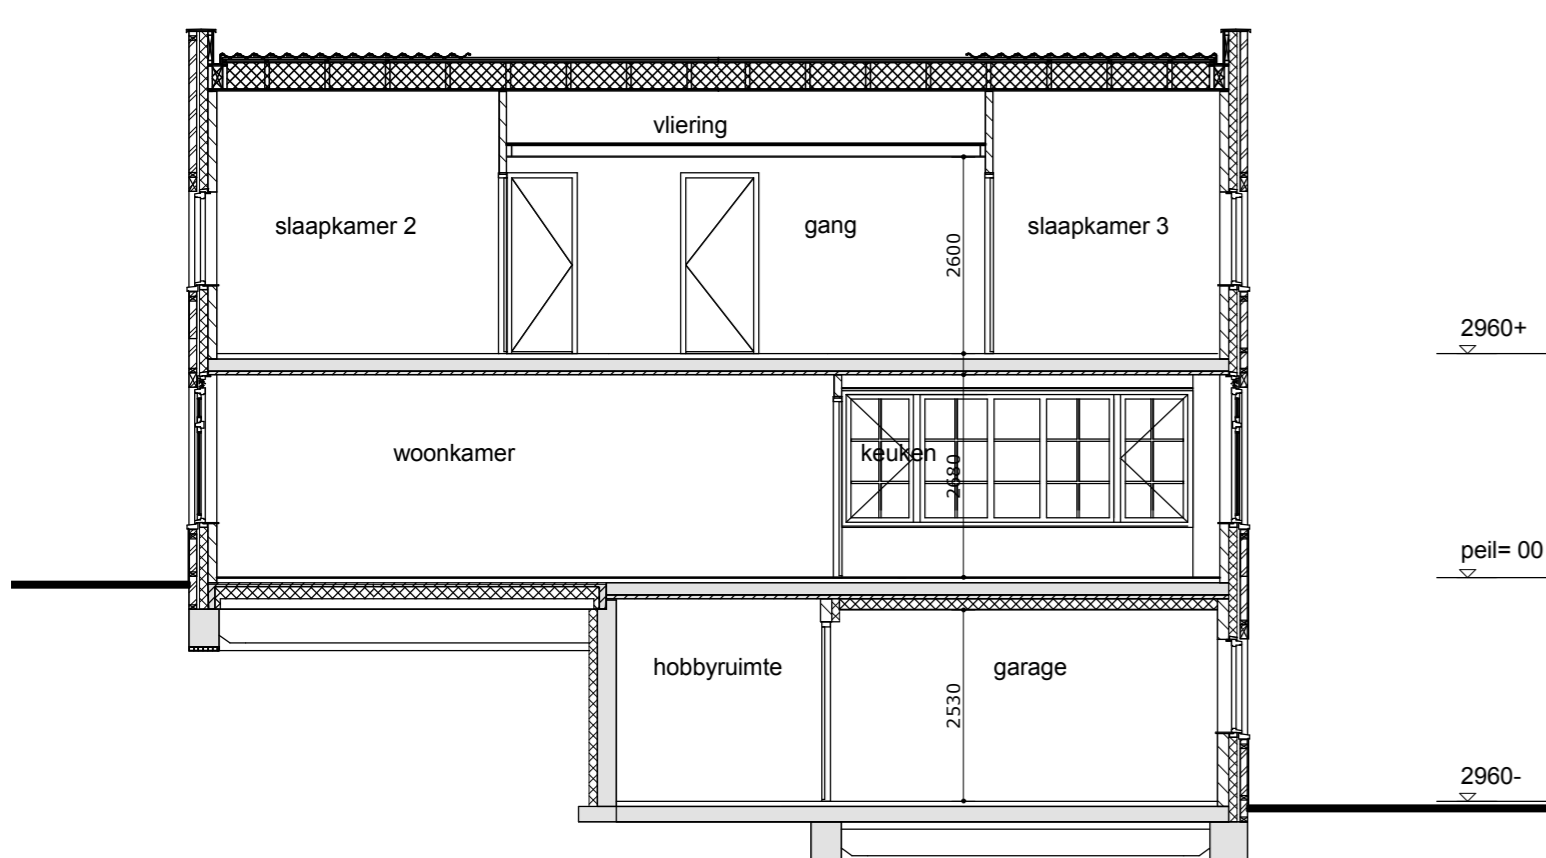

ZUIDOOST GEVEL

DOORSNEDE

DOORSNEDE

OPTIE GEVELS

De Veenweg
LEIDSCHENVEEN DEN HAAG

Informatie en verkoop WK Makelaars 070 386 1210

VILLATYPE
MARK

3x als getekend kavel 1, 3 en 7

Project
De Veenweg
Leidschenveen | Den Haag

Formaat
A1

Datum
24-05-2017
07-07-2017 A

Projectnr.: 17011

Status: definitief

Bladnr.: KC.200

Opdrachtgever

IAC

Tekening
BBO

LEIDSCHENVEEN

SCHAAL 1:100