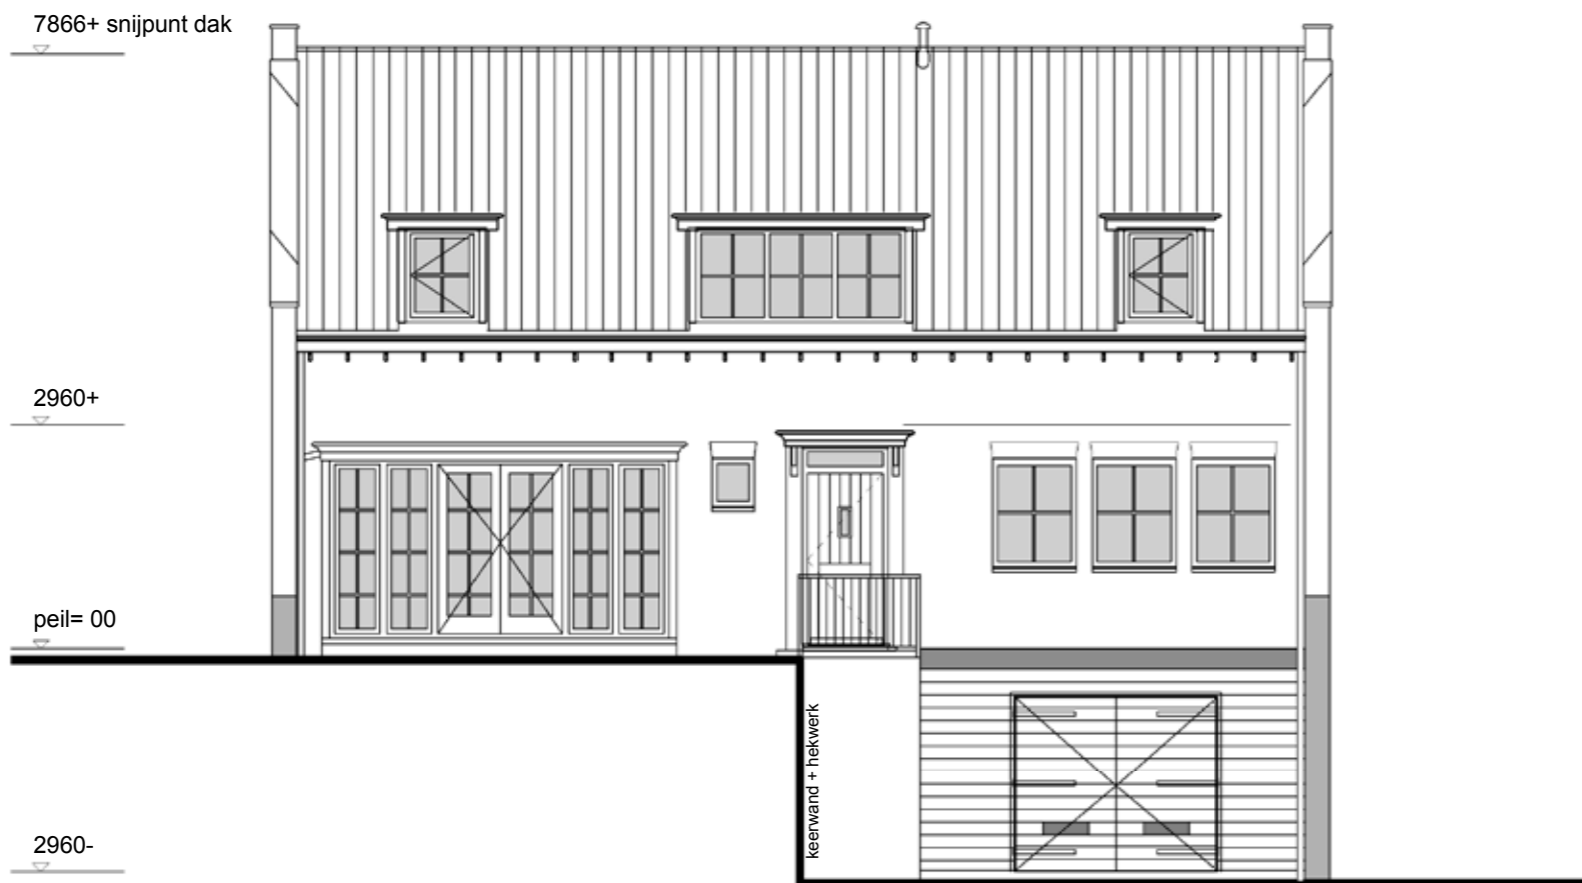

ZUIDOOST GEVEL

NOORDWEST GEVEL

NOORDOOST GEVEL

ZUIDWEST GEVEL

DOORSNEDE

DOORSNEDE

OPTIE GEVELS

De Veenweg
LEIDSCHENVEEN DEN HAAG

Informatie en verkoop WK Makelaars 070 386 1210

VILLATYPE
MARK

3x als getekend kavel 1, 3 en 7

Project
De Veenweg
Leidschenveen | Den Haag

Formaat
A1

Datum
24-05-2017
07-07-2017 A

Projectnr.: 17011

Status: definitief

Bladnr.: KC.200

Opdrachtgever

IAC

Tekening
BBO

LEIDSCHENVEEN

SCHAAL 1:100