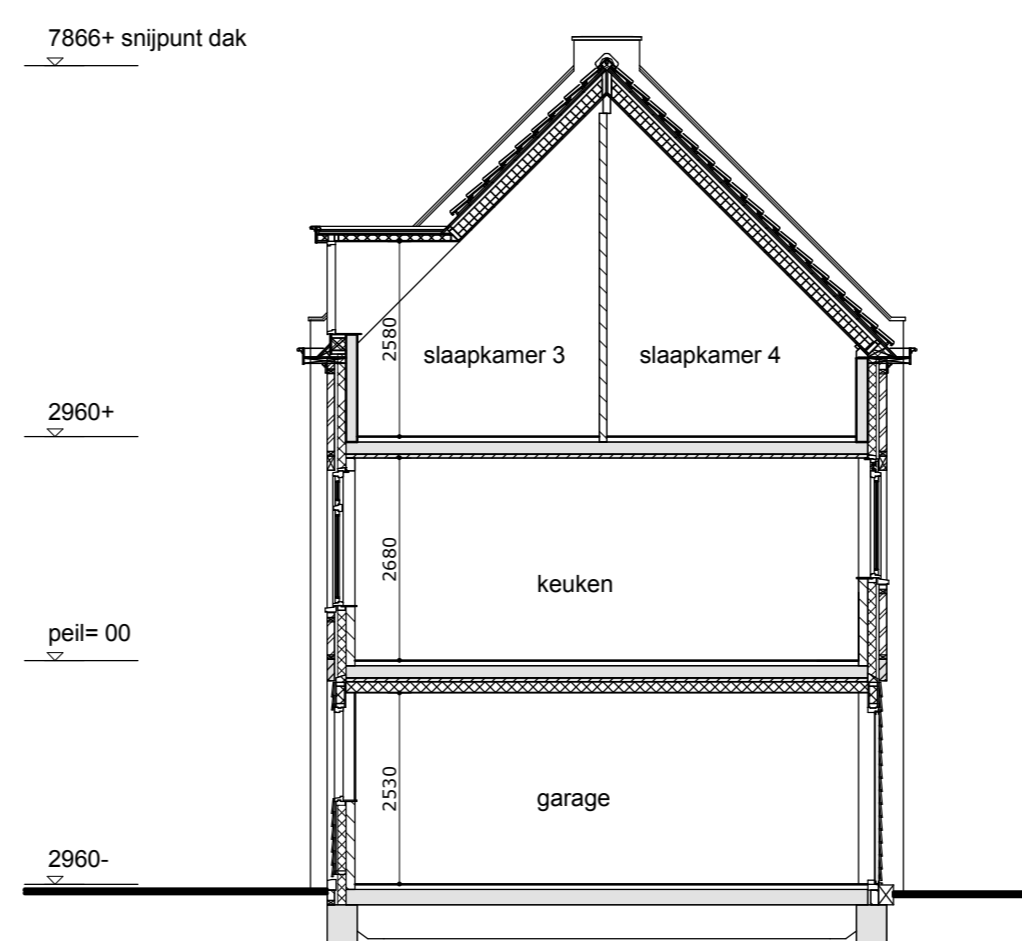

ZUIDOOST GEVEL

NOORDWEST GEVEL

NOORDOOST GEVEL

ZUIDWEST GEVEL

DOORSNEDE

DOORSNEDE

**VILLATYPE
MARK**

3x als getekend kavel 1, 3 en 7

Project
De Veerweg
Leidschenveen | Den Haag

Formaat
A1

Datum
11-05-2017
17-05-2017 A
05-07-2017 B

Projectnr.: 17011

Status: definitief

Bladnr.: KC.200

Opdrachtgever

IAC