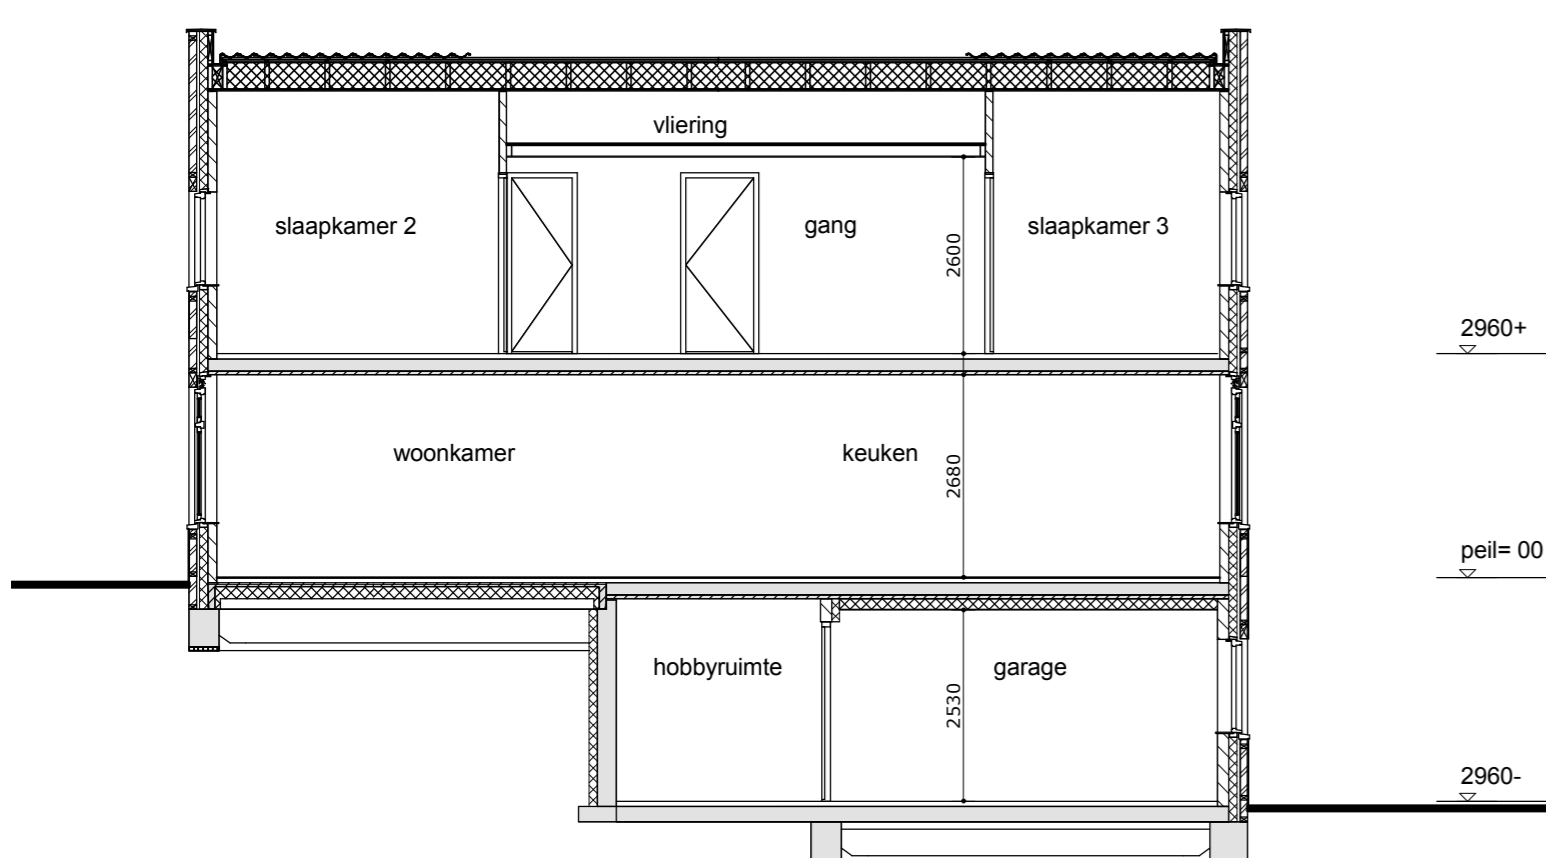

ZUIDOOST GEVEL

NOORDWEST GEVEL

NOORDOOST GEVEL

ZUIDWEST GEVEL

DOORSNEDE

DOORSNEDE

**VILLATYPE
MARK**

3x als getekend kavel 1, 3 en 7