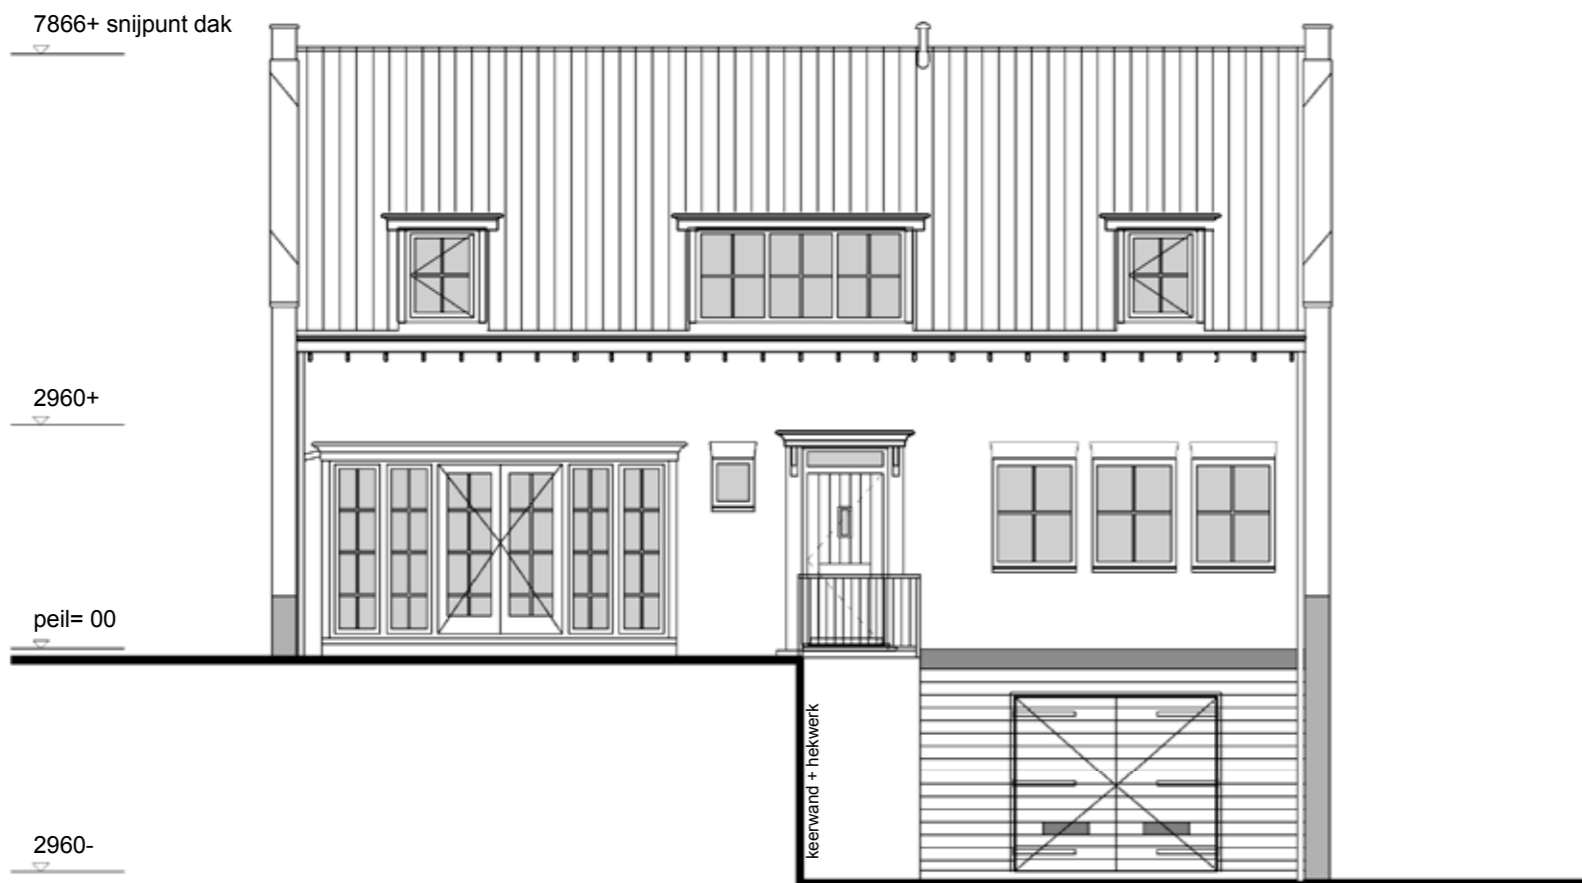

ZUIDOOST GEVEL

NOORDWEST GEVEL

NOORDOOST GEVEL

ZUIDWEST GEVEL

DOORSNEDE

DOORSNEDE

**VILLATYPE
MARK**

3x als getekend kavel 1, 3 en 7

Project
De Veerweg
Leidschenveen | Den Haag

Formaat
A1

Datum
11-05-2017
17-05-2017 A
05-07-2017 B

Projectnr.: 17011

Status: definitief

Bladnr.: KC.200

Opdrachtgever

IAC