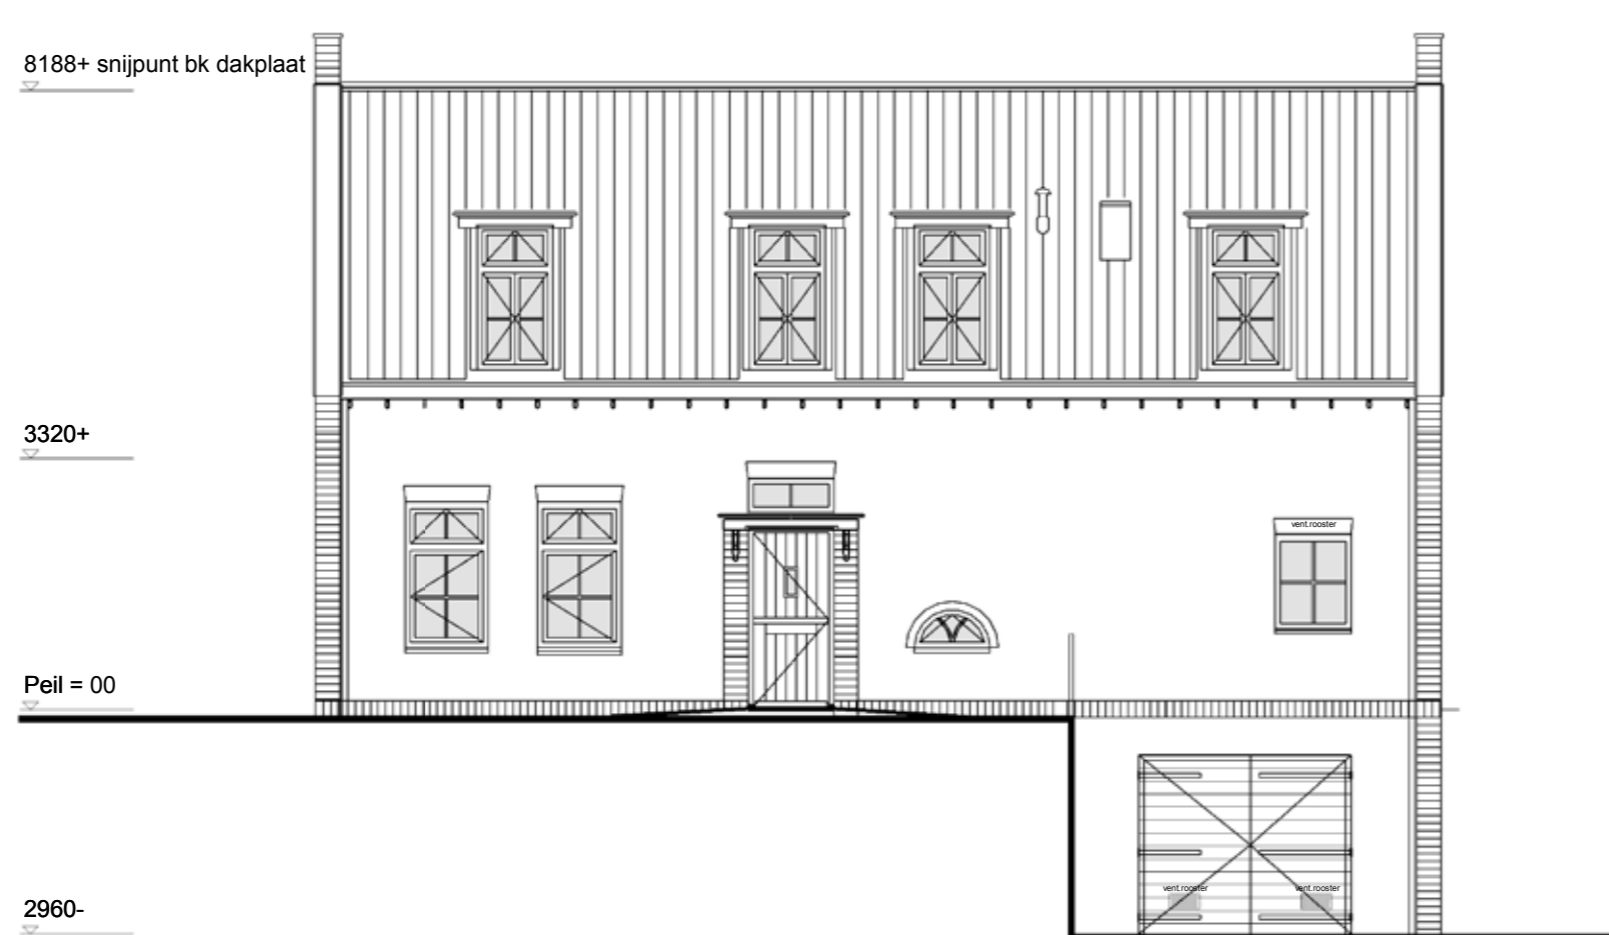

ZUIDOOST GEVEL

NOORDWEST GEVEL

NOORDOOST GEVEL

ZUIDWEST GEVEL

DOORSNEDE

DOORSNEDE

VILLATYPE
HEIN

1x als getekend kavel 4

Project
De Veerweg
Leidschenveen | Den Haag

Formaat
A1

Datum
29-05-2017
07-07-2017 A

Projectnr.: 17011

Status: definitief

Bladnr.: KC.220

Opdrachtgever

Tekening