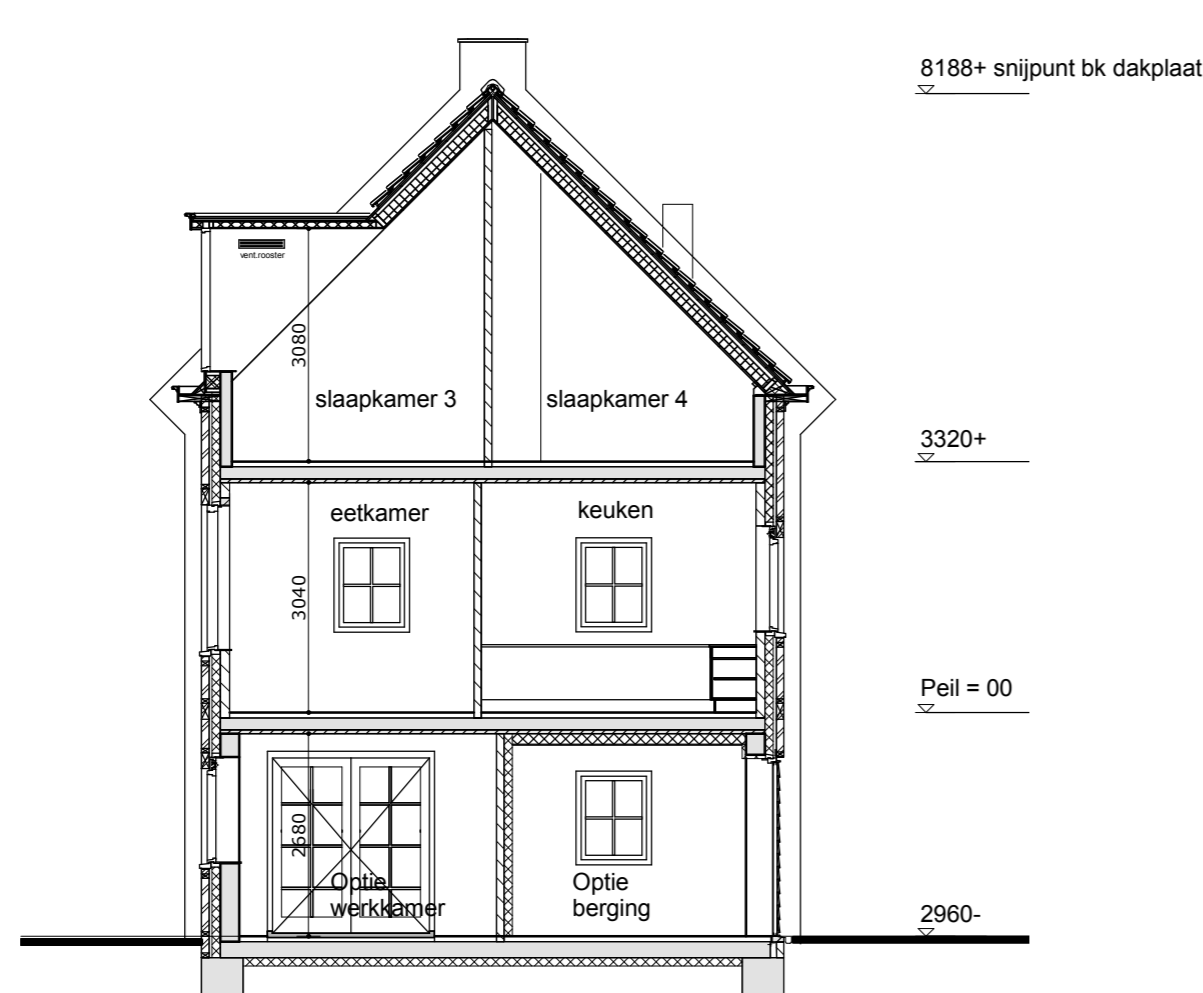

ZUIDOOST GEVEL

NOORDWEST GEVEL

NOORDOOST GEVEL

ZUIDWEST GEVEL

DOORSNEDE

DOORSNEDE

VILLATYPE
HEIN

1x als getekend kavel 4

Project
De Veerweg
Leidschenveen | Den Haag

Formaat
A1

Datum
29-05-2017
07-07-2017 A

Projectnr.: 17011

Status: definitief

Bladnr.: KC.220

Opdrachtgever

Tekening