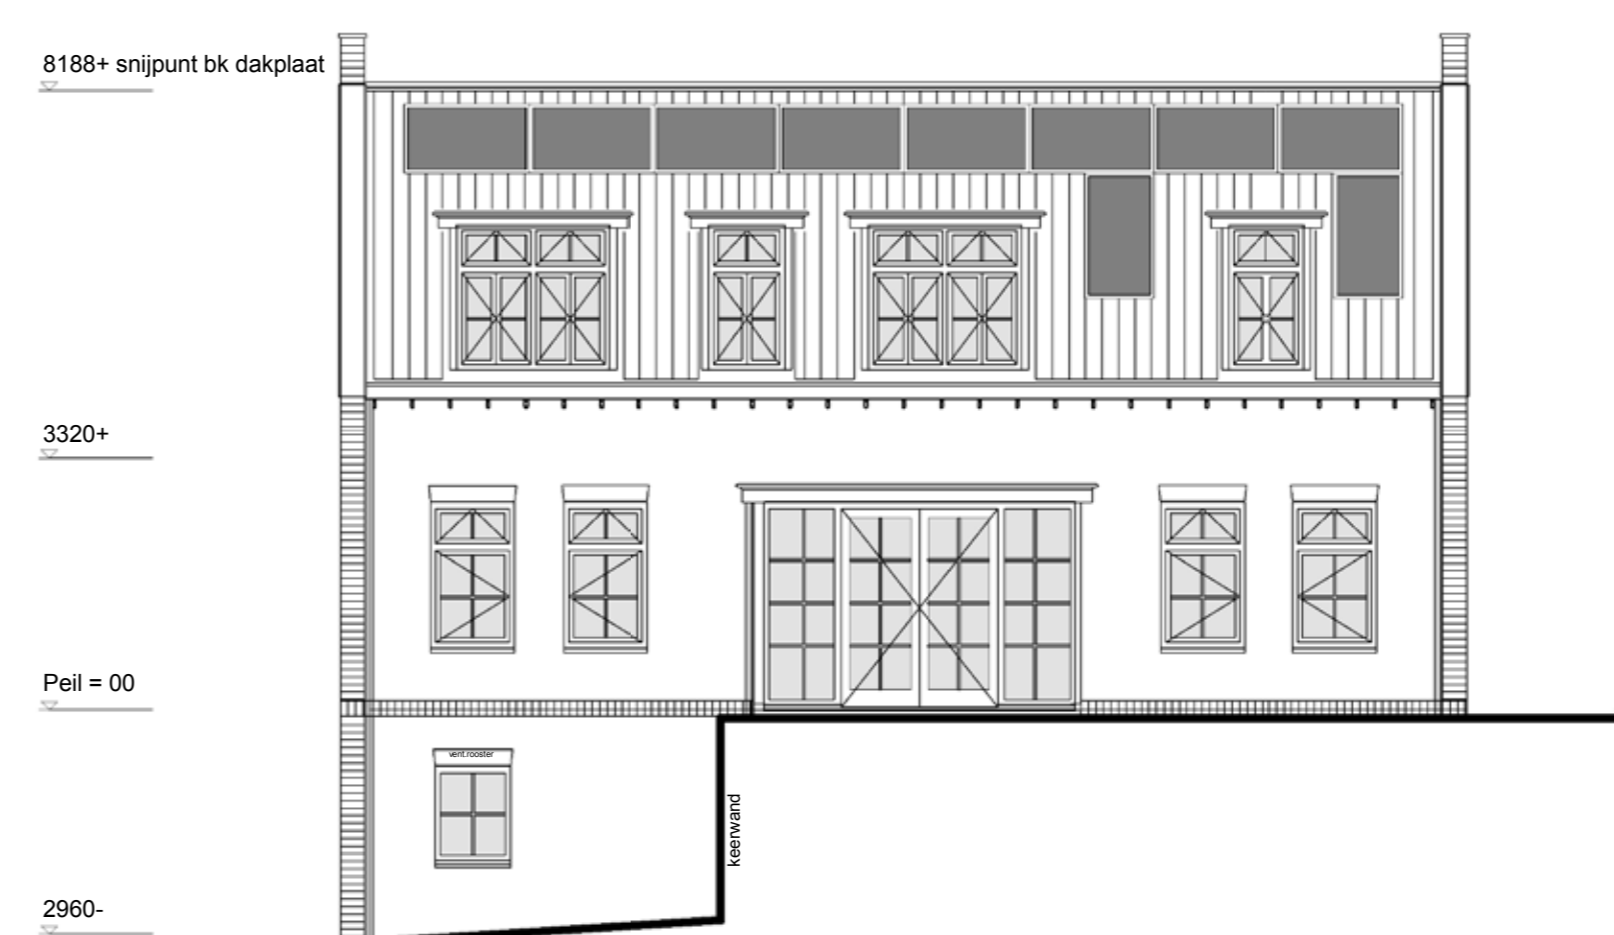

ZUIDOOST GEVEL

NOORDWEST GEVEL

NOORDOOST GEVEL

ZUIDWEST GEVEL

DOORSNEDE

DOORSNEDE

VILLATYPE
HEIN

1x als getekend kavel 4

Project
De Veerweg
Leidschenveen | Den Haag

Formaat
A1

Datum
29-05-2017
07-07-2017 A

Projectnr.: 17011

Status: definitief

Bladnr.: KC.220

Opdrachtgever

Tekening